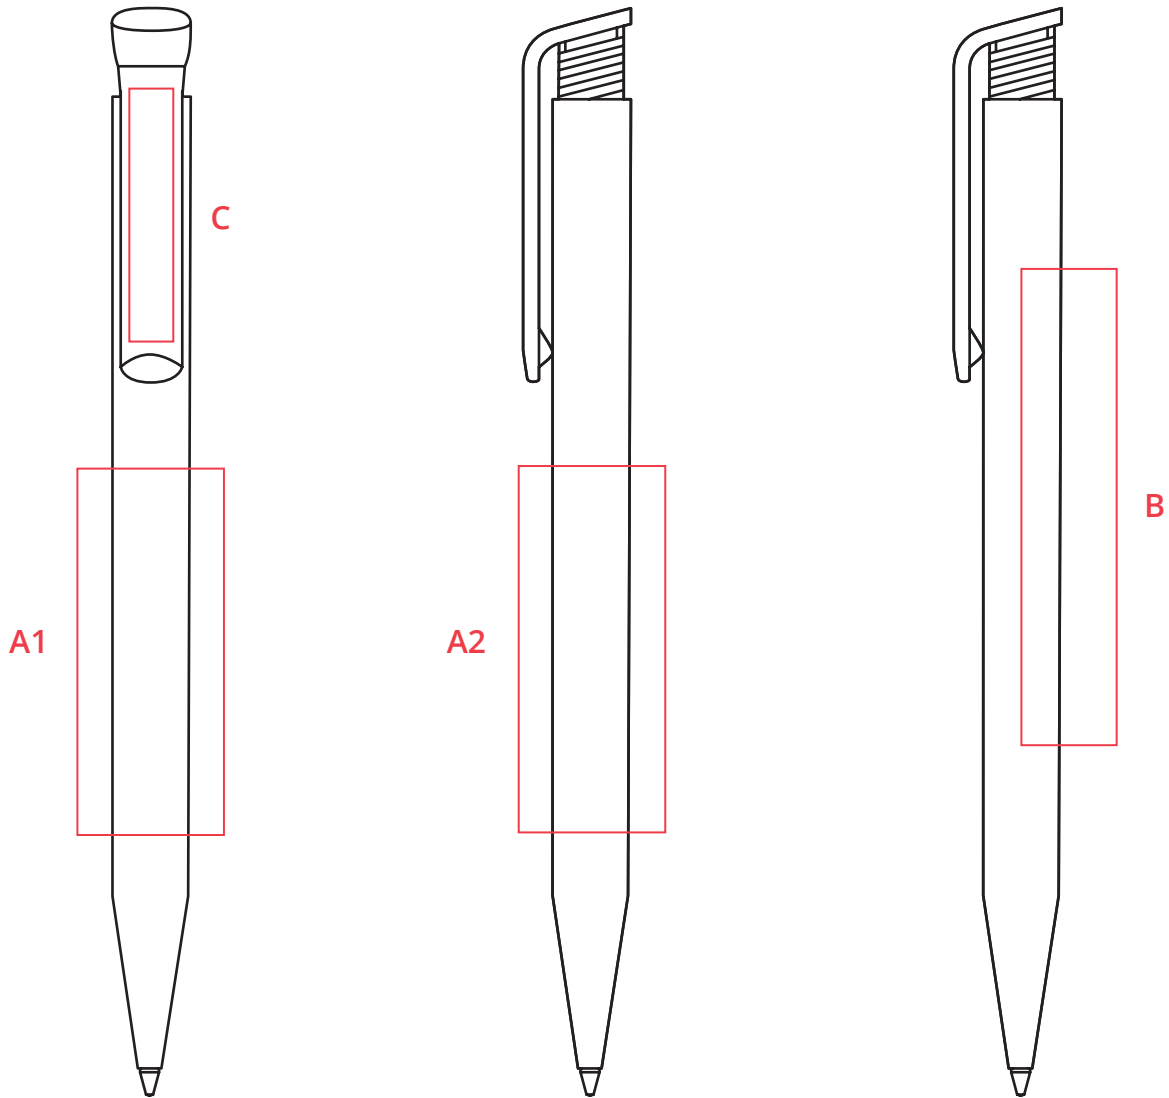

Standskizze - Kugelschreiber Senator

Modell: 2904 - Super Hit\_matt

*Werbemittel.at*

Druckfläche A1 - A2: 50 x 20mm

Druckfläche B: 65 x 13mm

Druckfläche C: 35 x 6mm

Mögliche Farben